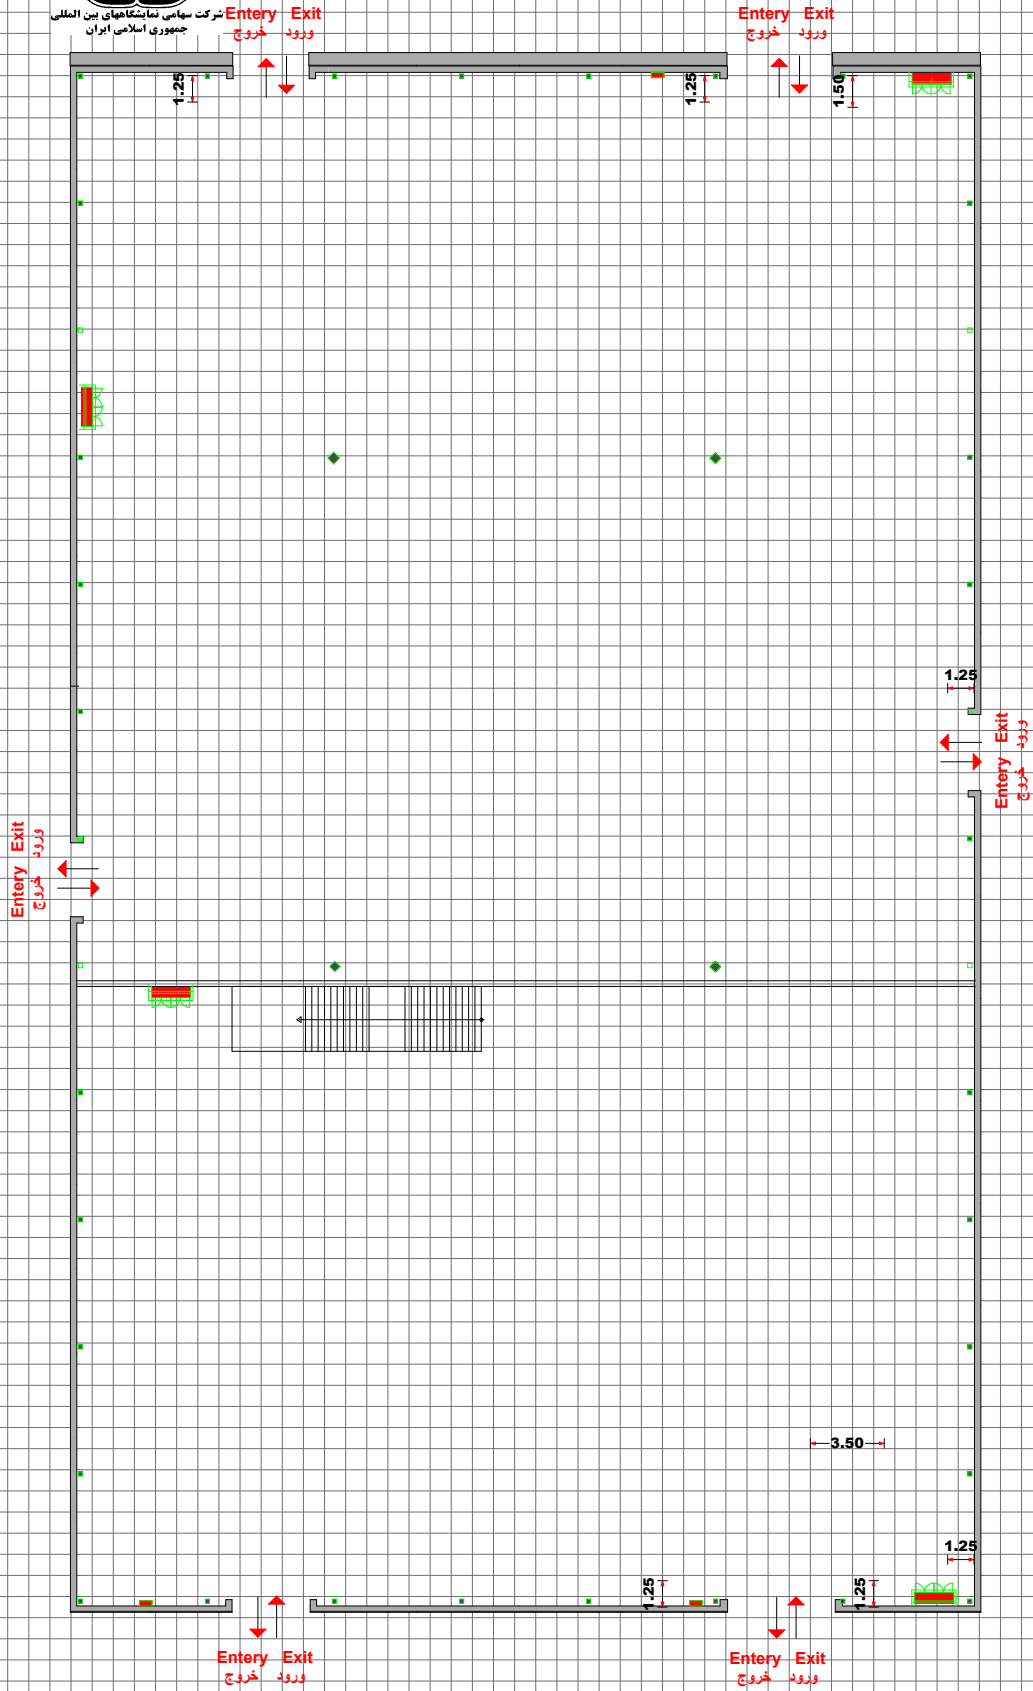

HALL 40 - 40 A

شرکت سهامی نمایشگاه های بین المللی ج . ا . ایران
معاونت امور فنی و مهندسی
مدیریت طراحی و غرفه آرایی
مساحت غیر مفید سالن : ۳۰۵۴ متر مربع
مساحت مفید سالن بدون احتساب مدیریت , خدمات و پیشخوان : ۱۵۳۰/۷۵ متر مربع
درصد تراکم : 50/12%